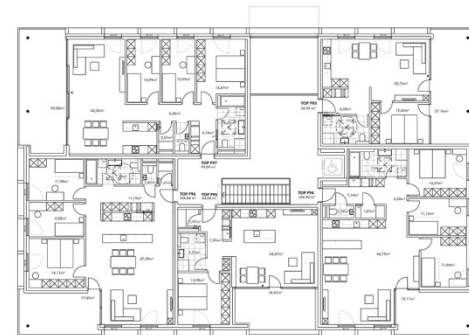

# HAUS F

ERDGESCHOSS

1 OBERGESCHOSS

2 OBERGESCHOSS

DACHGESCHOSS

**Gewerbefläche / Top F82 / Haus F / Erdgeschoss**

Gewerbefläche: 138,28 m<sup>2</sup> / Heberfläche: 7,15 m<sup>2</sup>  
Hord, Dorfbach

LEGENDE:  
EV Dacheventilator  
HV Heizungsvorläufer  
W Wandstärke Polster / d=1,50m  
M 1:50

**Gewerbefläche / Top F79 / Haus F / Erdgeschoss**

Gewerbefläche: 138,09 m<sup>2</sup> / Nebenfläche: 7,15 m<sup>2</sup>  
Hard, Dorfbach

LEGENDE  
EV Elektrikerkabel  
HV Heizungsverteiler  
W Wandflexion Rollstuhl / str. 1,00m

M 1 : 50  
0 1 2 3 4 m

8390\_AU\_TO\_ORU\_F\_EDE\_0079\_F\_150025

Alle Maße sind Rohmaße und ca. Angaben und können zur Maßnahme differieren. Strichliert dargestellte Einrichtungsgegenstände sind nicht in der Grundausstattung enthalten.