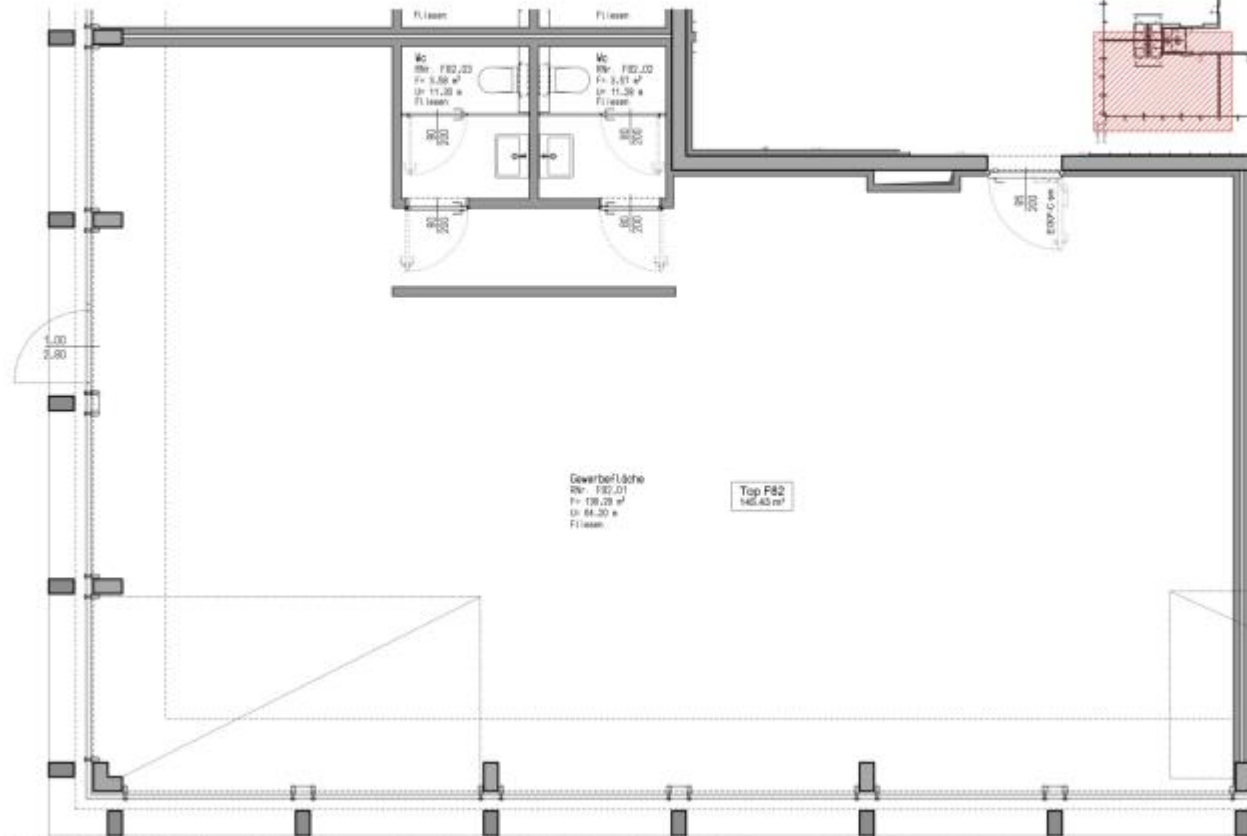

# HAUS F

ERDGESCHOSS

1 OBERGESCHOSS

2 OBERGESCHOSS

DACHGESCHOSS

**Gewerbefläche / Top F82 / Haus F / Erdgeschoss**

Gewerbefläche: 138,28 m<sup>2</sup> / Heberfläche: 7,15 m<sup>2</sup>  
Hord, Dorfbach

LEGENDE:  
EV Dacheventilator  
HV Heizungsvorläufer  
W Wandstärke Polster / d=1,50m  
M 1:50

**Gewerbefläche / Top F79 / Haus F / Erdgeschoss**

Gewerbefläche: 138,09 m<sup>2</sup> / Nebenfläche: 7,15 m<sup>2</sup>  
Hard, Dorfbach

LEGENDE  
EV Elektrikerkabel  
HV Heizungsverteiler  
W Wandflexion Rollstuhl / str. 1,00m

M 1 : 50  
0 1 2 3 4 m

8390\_AU\_TO\_ORU\_F\_EDE\_0079\_F\_150025

Alle Maße sind Rohmaße und ca. Angaben und können zur Maßnahme differieren. Strichliert dargestellte Einrichtungsgegenstände sind nicht in der Grundausstattung enthalten.