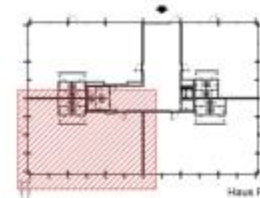

# HAUS F

ERDGESCHOSS

1 OBERGESCHOSS

2 OBERGESCHOSS

DACHGESCHOSS

**Gewerbefläche / Top F82 / Haus F / Erdgeschoss**

Gewerbefläche: 138,28 m<sup>2</sup> / Heberfläche: 7,15 m<sup>2</sup>  
Hord, Dorfbach

LEGENDE:  
EV Dacheventilator  
HV Heizungsvorläufer  
W Wandstärke Polster / d=1,50m  
M 1:50

**Gewerbefläche / Top F79 / Haus F / Erdgeschoss**

Gewerbefläche: 138,09 m<sup>2</sup> / Nebenfläche: 7,15 m<sup>2</sup>  
Hard, Dorfbach

LEGENDE  
EV Elektrikerkabel  
HV Heizungsverteiler  
W Wandflexion Rollstuhl / str. 1,00m

M 1 : 50  
0 1 2 3 4 m

8390\_AU\_TO\_ORU\_F\_EDE\_0079\_F\_150025

Alle Maße sind Rohmaße und ca. Angaben und können zur Maßnahme differieren. Strichliert dargestellte Einrichtungsgegenstände sind nicht in der Grundausstattung enthalten.