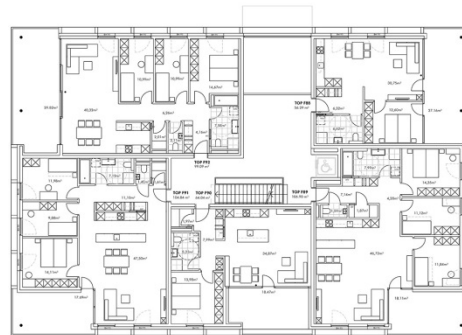

# HAUS F

ERDGESCHOSS

1 OBERGESCHOSS

2 OBERGESCHOSS

DACHGESCHOSS

**Gewerbefläche / Top F82 / Haus F / Erdgeschoss**

Gewerbefläche: 138,28 m<sup>2</sup> / Heberfläche: 7,15 m<sup>2</sup>  
Hord, Dorfbach

LEGENDE:  
EV Dacheventilator  
HV Heizungsvorläufer  
W Wandstärke Polster / d=1,50m  
M 1:50