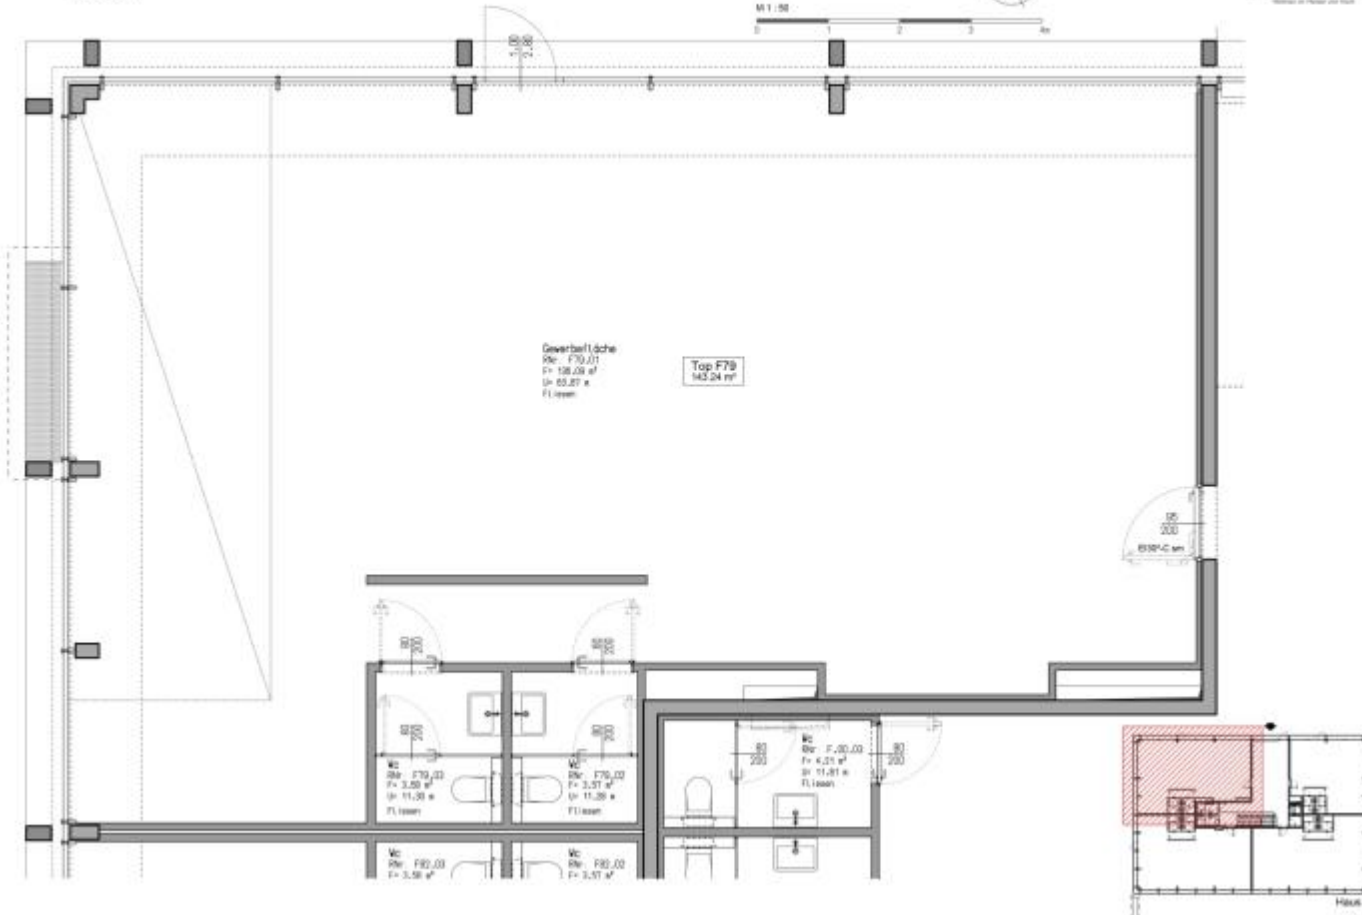

Gewerbefläche / Top F79 / Haus F / Erdgeschoss

Gewerbefläche: 138,09 m² / Nebenfläche: 7,15 m²
Hard, Dorfbach

M 1 : 50
0 1 2 3 4 m

8390_AU_TO_ORU_F_EDE_0079_F_150025