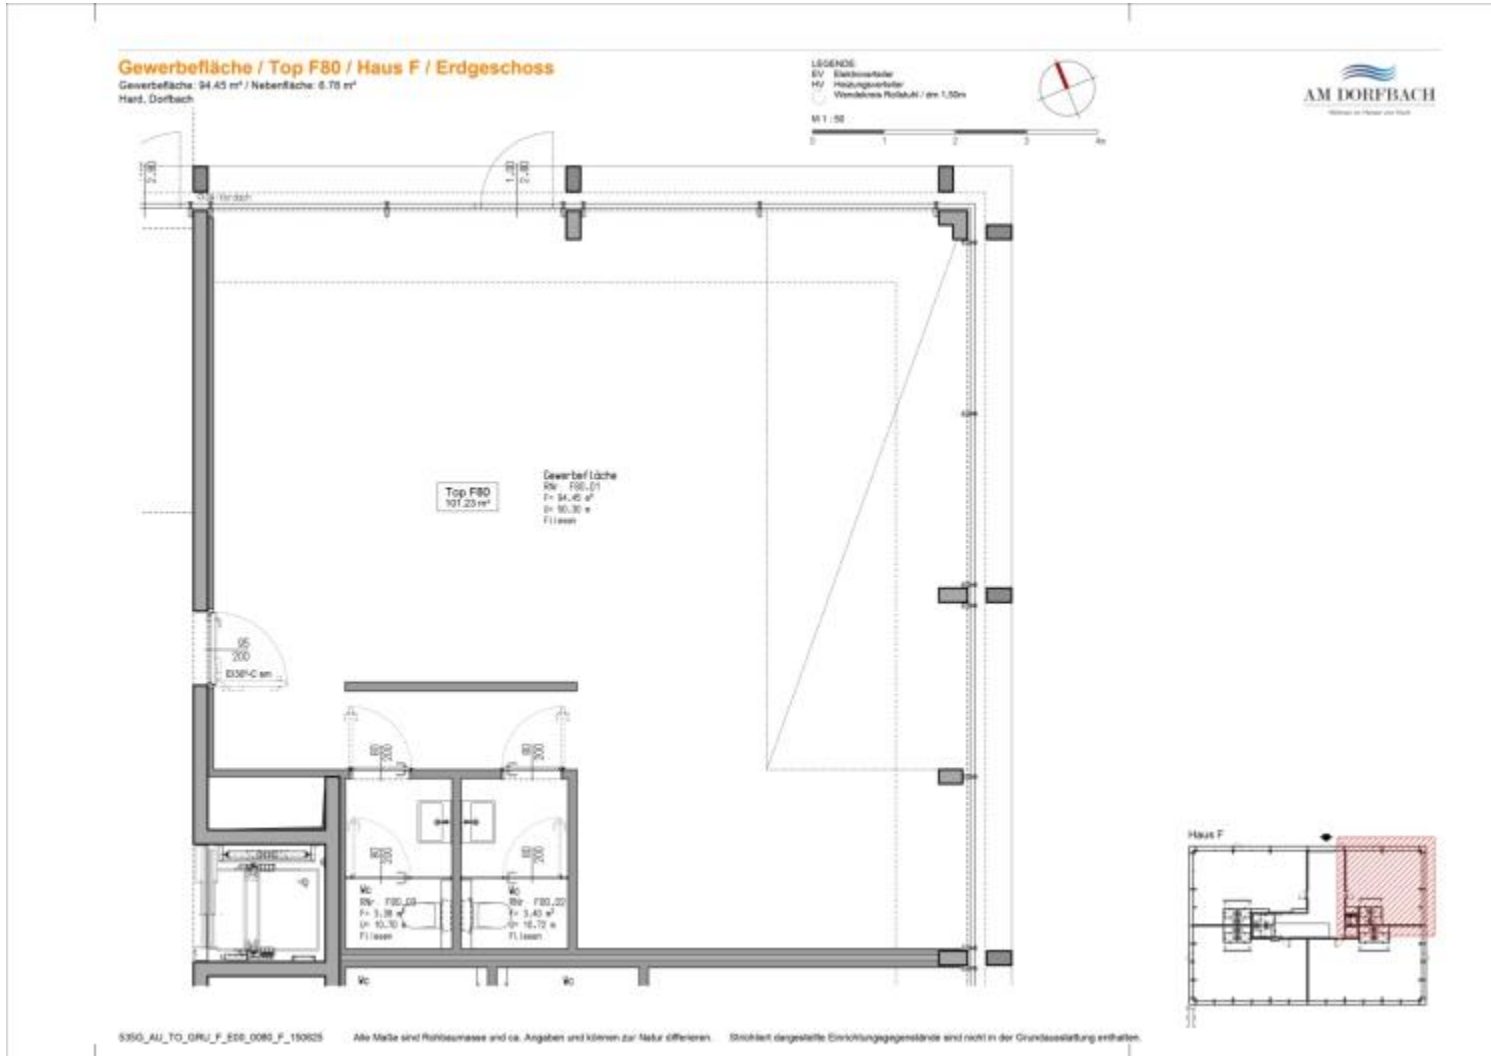

# HAUS F

ERDGESCHOSS

1 OBERGESCHOSS

2 OBERGESCHOSS

DACHGESCHOSS

**Gewerbefläche / Top F82 / Haus F / Erdgeschoss**

Gewerbefläche: 138,28 m<sup>2</sup> / Heberfläche: 7,15 m<sup>2</sup>  
Hord, Dorfbach

LEGENDE:  
EV Dacheventilator  
HV Heizungsvorläufer  
W Wandstärke Polster / d=1,50m  
M 1:50

**Gewerbefläche / Top F79 / Haus F / Erdgeschoss**

Gewerbefläche: 138,09 m<sup>2</sup> / Nebenfläche: 7,15 m<sup>2</sup>  
Hard, Dorfbach

LEGENDE  
EV Elektrikerkabel  
HV Heizungsverteiler  
W Wandflexion Rollstuhl / str. 1,00m

M 1 : 50  
0 1 2 3 4 m

8390\_AU\_TO\_ORU\_F\_EDE\_0079\_F\_150025

Alle Maße sind Rohmaße und ca. Angaben und können zur Maßnahme differieren. Strichliert dargestellte Einrichtungsgegenstände sind nicht in der Grundausstattung enthalten.