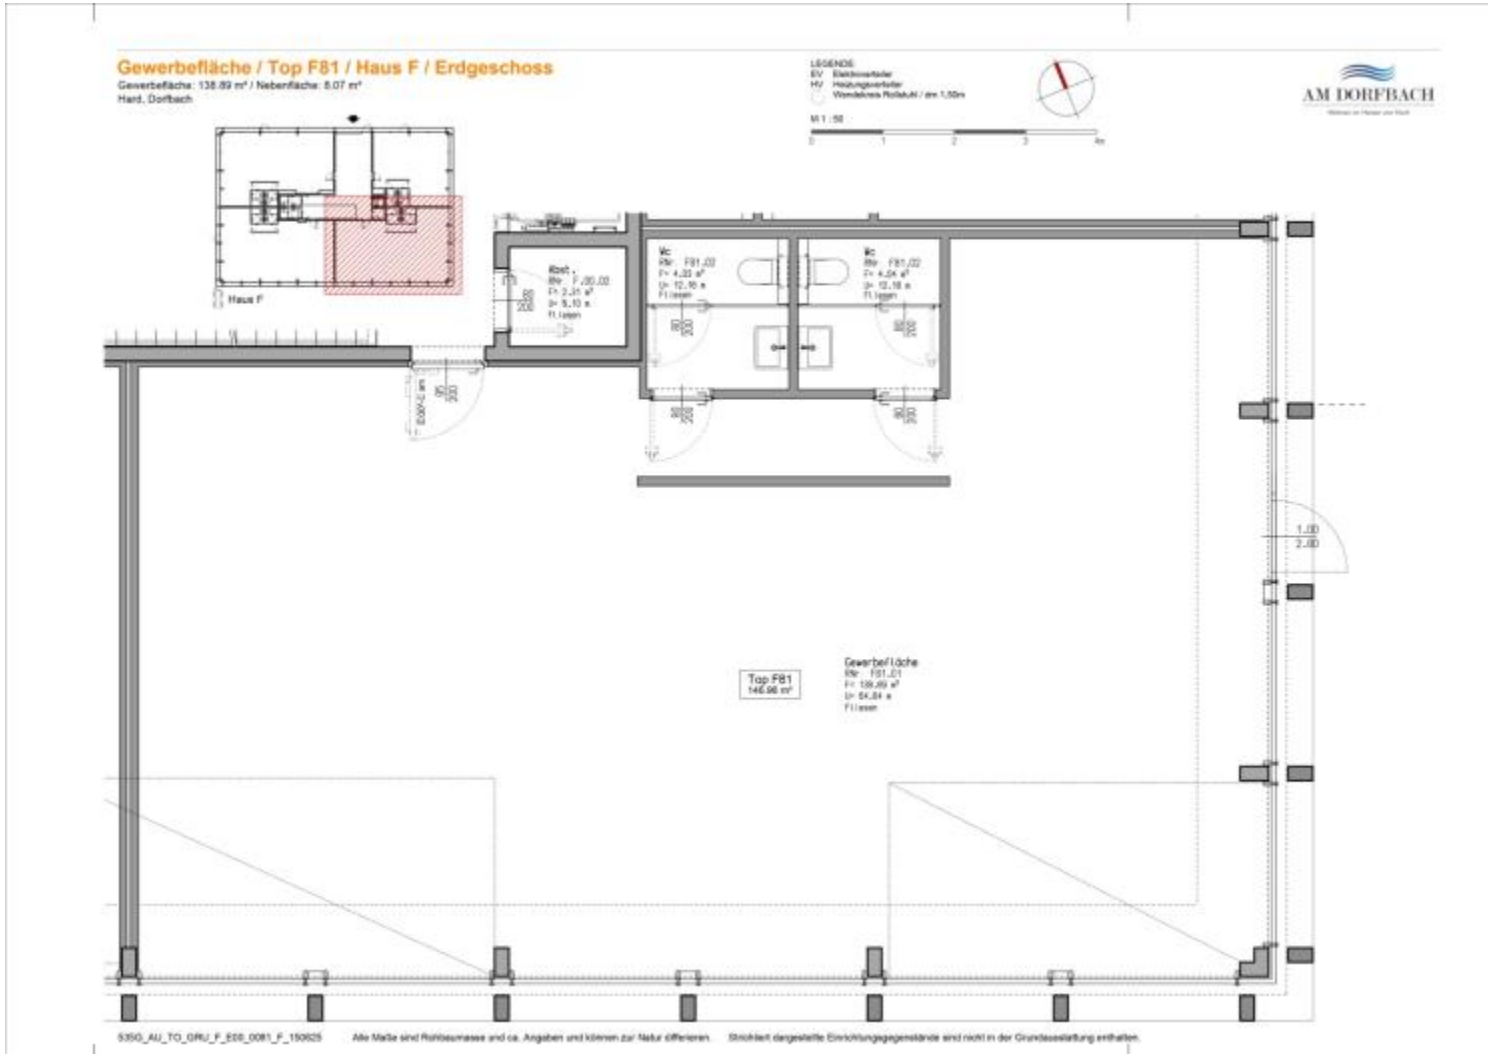

# HAUS F

ERDGESCHOSS

1 OBERGESCHOSS

2 OBERGESCHOSS

DACHGESCHOSS

**Gewerbefläche / Top F82 / Haus F / Erdgeschoss**

Gewerbefläche: 138,28 m<sup>2</sup> / Heberfläche: 7,15 m<sup>2</sup>  
Hord, Dorfbach

LEGENDE:  
EV Dacheventilator  
HV Heizungsvorläufer  
W Wandstärke Polster / d=1,50m  
M 1:50

**Gewerbefläche / Top F79 / Haus F / Erdgeschoss**

Gewerbefläche: 138,09 m<sup>2</sup> / Nebenfläche: 7,15 m<sup>2</sup>  
Hard, Dorfbach

LEGENDE  
EV Elektrikerkabel  
HV Heizungsverteiler  
W Wandflexion Rollstuhl / str. 1,00m

M 1 : 50  
0 1 2 3 4 m

8390\_AU\_TO\_ORU\_F\_EDE\_0079\_F\_150025

Alle Maße sind Rohmaße und ca. Angaben und können zur Maßnahme differieren. Strichliert dargestellte Einrichtungsgegenstände sind nicht in der Grundausstattung enthalten.