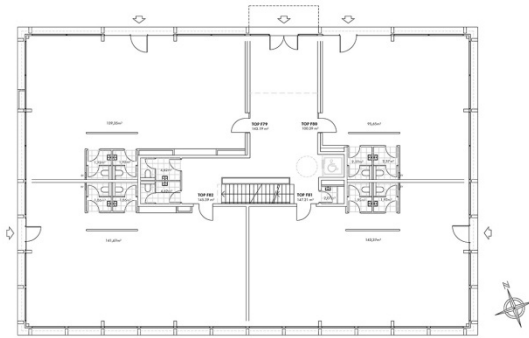

HAUS F

ERDGESCHOSS