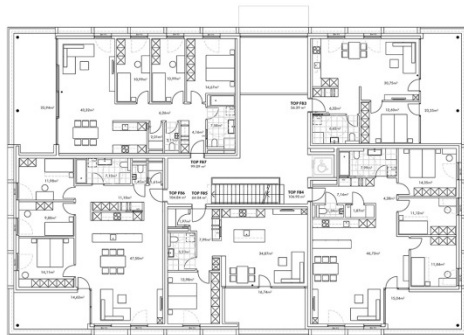

# HAUS F

ERDGESCHOSS

1 OBERGESCHOSS

2 OBERGESCHOSS

DACHGESCHOSS

**Gewerbefläche / Top F82 / Haus F / Erdgeschoss**

Gewerbefläche: 138,28 m<sup>2</sup> / Heberfläche: 7,15 m<sup>2</sup>  
Hord, Dorfbach

LEGENDE:  
EV Dacheventilator  
HV Heizungsvorläufer  
W Wandstärke Polster / d=1,50m  
M 1:50